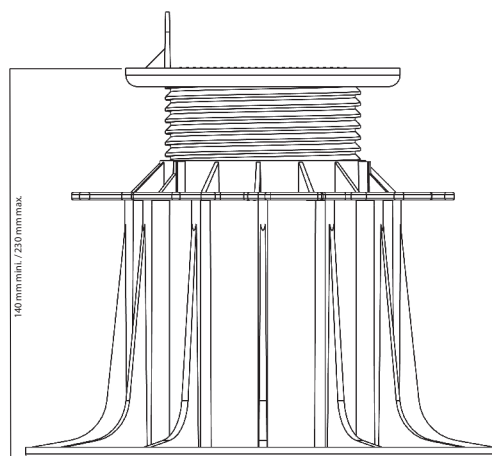

# PLOT RÉGLABLE LAMBOURDE

HAUTEUR 140/230 MM  
GAMME «ESSENTIEL»

FICHE TECHNIQUE

## LES + PRODUIT

- Rapidité et facilité d'installation.
- Réglage de la hauteur manuel et millimétré grâce à l'écrou : pas d'outils additionnels.
- Conforme au DTU 51.4.

## ✓ APPLICATIONS

- Permet la création de terrasses en bois naturel ou en composite destinées à un usage piéton.

## 🔍 CARACTÉRISTIQUES

- Matière : polypropylène recyclé
- Couleur : noir, écrou vert
- Hauteur réglable : mini.: 140 mm / maxi.: 230 mm
- Diamètre du flasque : 208 mm - Surface d'appui au sol >300 cm<sup>2</sup>
- Diamètre tête du plot : 120 mm - Surface d'appui >100 cm<sup>2</sup>
- Hauteur languette : 25 mm
- Poids : 0,499 kg
- Résistant aux températures entre -30°C et +60°C
- Résistant aux UV et au GEL